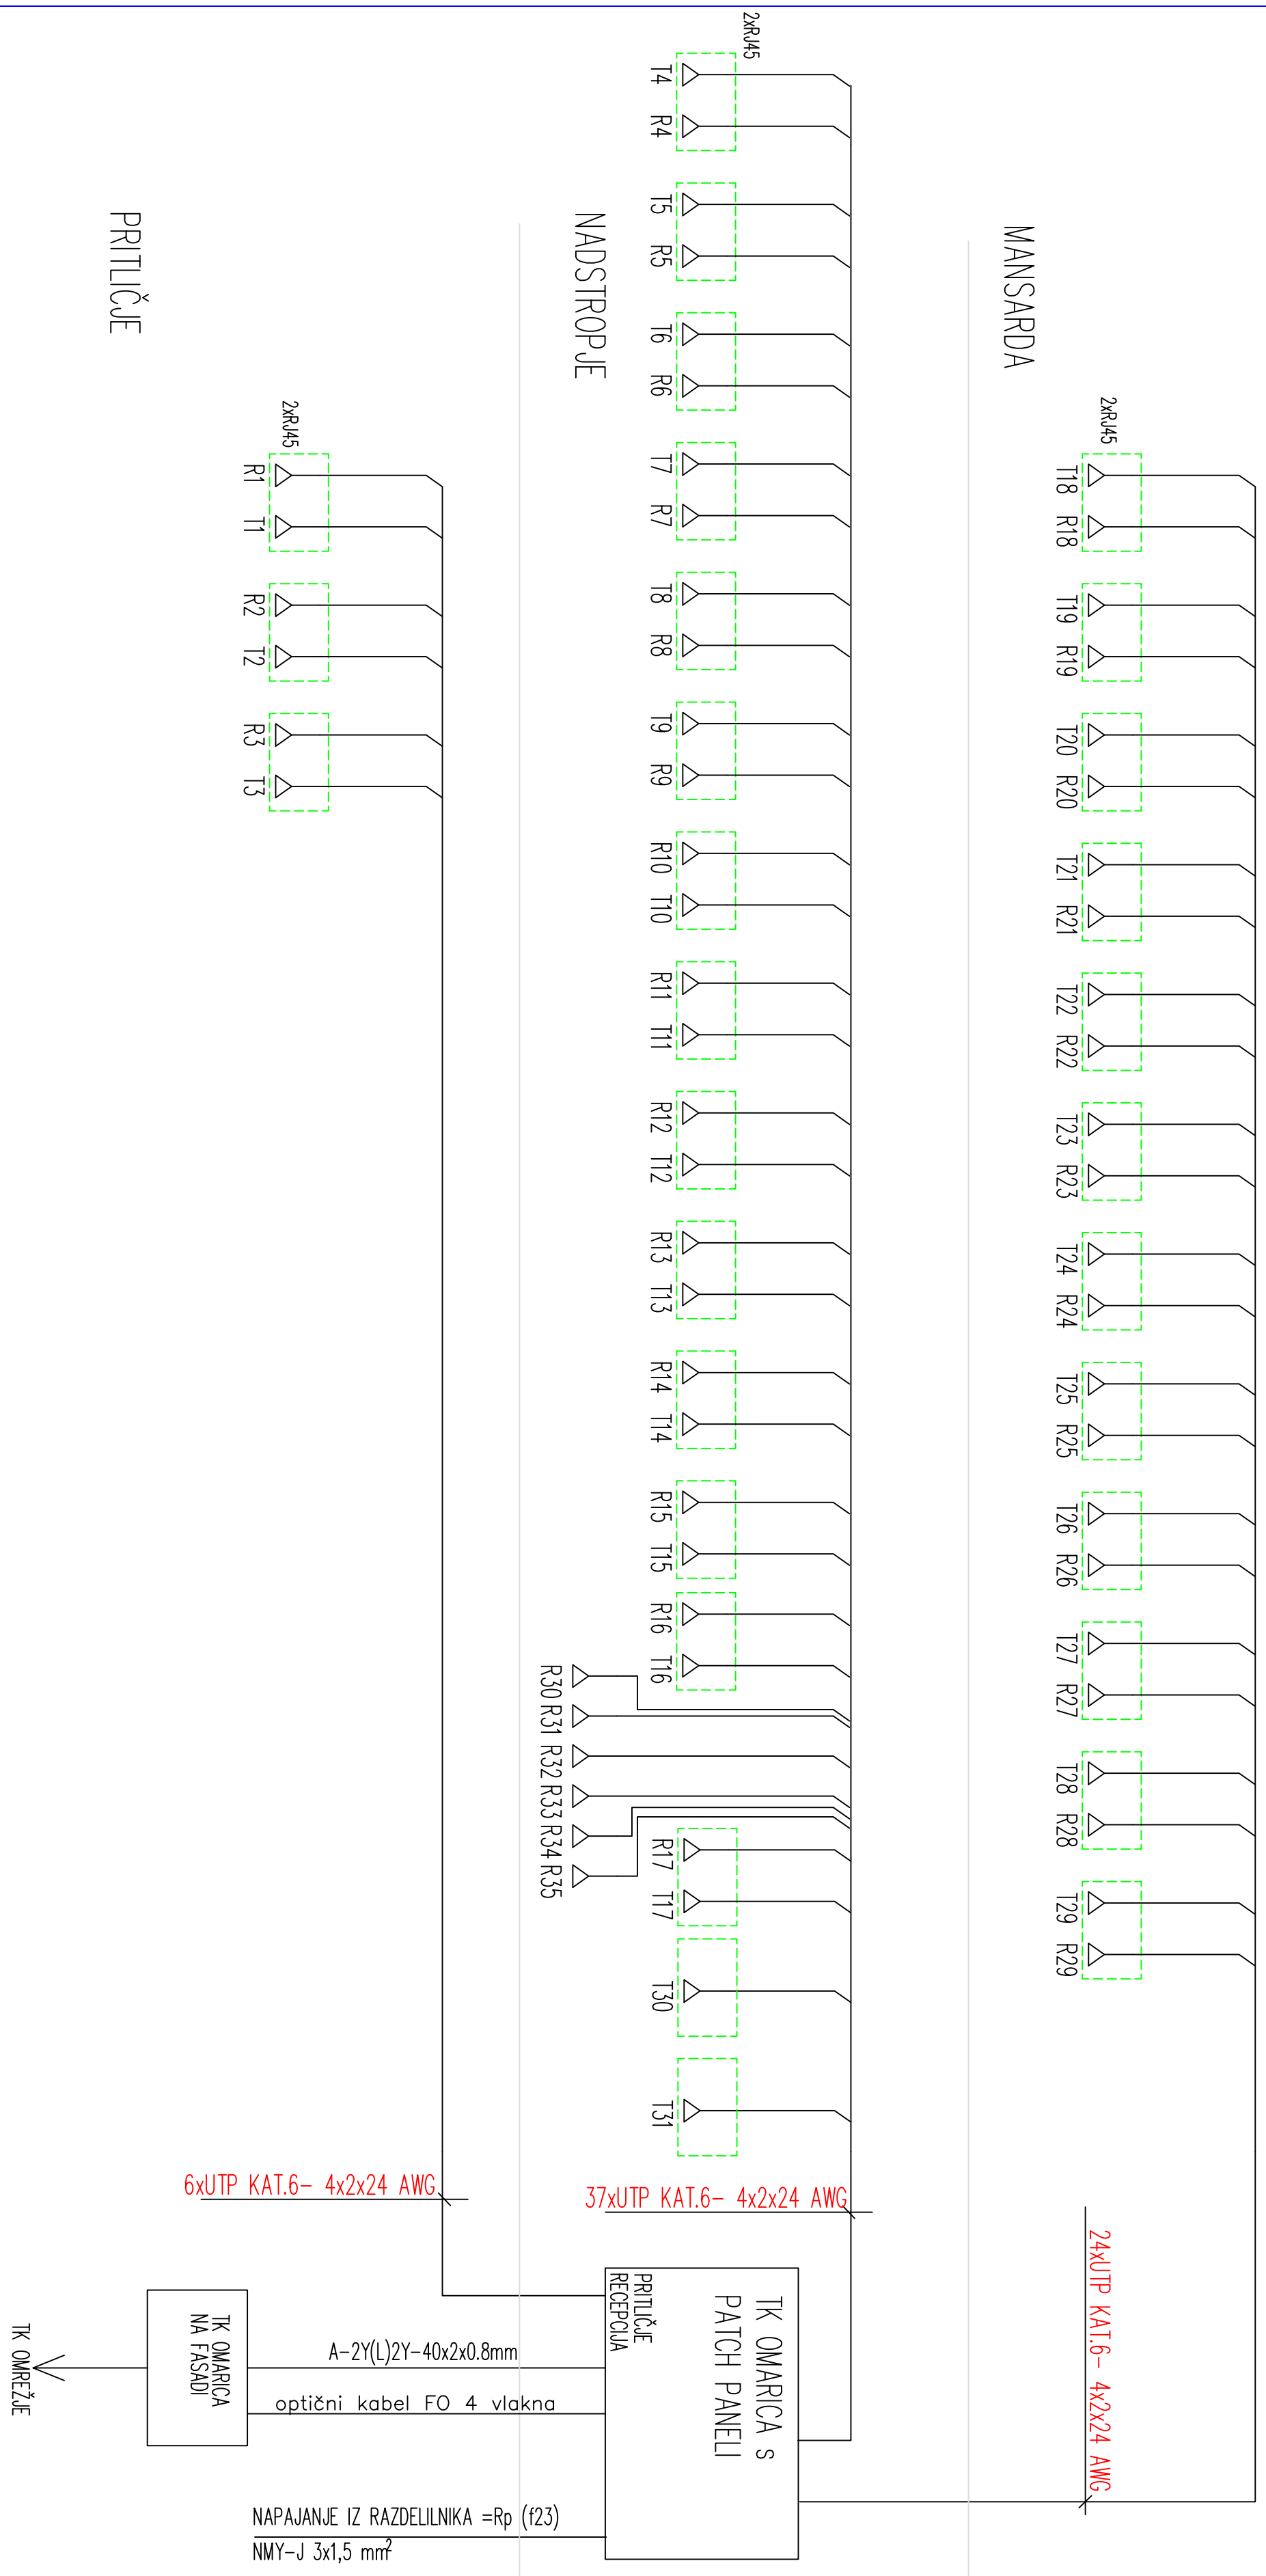

Projektorje, montaža, skeniranje in nadzor	Investitor/narodnik:	Vrsta načrta:	Št. projekta:
MARJAN GROBEŠEK s.p.	OBČINA ROGATEC	ELEKTRIČNE NAPREJAVE OPREMA	1300-09
Verde 26, Podčetrtek	Ceste 11, Rogatec	ENOPOLNI SHEMA POZARNIČNA AVLJANJA	8
			14
			9

Projektorje, montaža, skeniranje in nadzor	Investitor/narodnik:	Vrsta načrta:	Št. projekta:
MARJAN GROBEŠEK s.p.	OBČINA ROGATEC	ELEKTRIČNE NAPREJAVE OPREMA	1300-09
Verde 26, Podčetrtek	Ceste 11, Rogatec	ENOPOLNI SHEMA KOMUNIKACIJSKI POVEZAV	9
			14
			9

Projektorje, montaža, skeniranje in nadzor	Investitor/narodnik:	Vrsta načrta:	Št. projekta:
MARJAN GROBEŠEK s.p.	OBČINA ROGATEC	ELEKTRIČNE NAPREJAVE OPREMA	1300-09
Verde 26, Podčetrtek	Ceste 11, Rogatec	ENOPOLNI SHEMA CATV INSTALACIJE	9
			14
			9